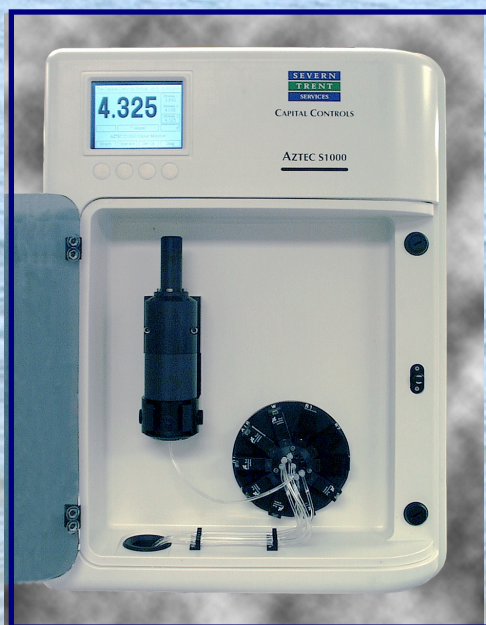

AZTEC®

Monitor de Alumínio

Série AI1000

AZTEC®

Características:

- **Análise colorimétrica;**
- **Consumo baixo de reagente com menos de 3 ml por determinação;**
- **Intervalo de manutenção recomendado de 12 a 18 meses, sem nenhuma necessidade de intervenção antes deste tempo;**
- **Interface amigável com todos os comandos disponíveis através de quatro botões;**
- **Temperatura controlada por sistema de medida ótica altamente preciso;**
- **Limpeza automática do sensor;**
- **Análises de uma a três correntes de amostras.**

O monitor Aztec AI1000 combina a última geração em tecnologia ótica e de amostragem com uma interface operacional poderosa com acesso aos comandos através de quatro botões localizados abaixo do display. A performance do AI1000 na análise de águas flotas ou superficiais é alcançada através de ciclos de digestão ácida. Um reagente ácido é introduzido com a amostra, e após, a amostra é aquecida na célula de medida ótica, isto ajuda a hidrolisar qualquer alumínio que esteja em suspensão. Isto é particularmente importante na etapa de flotação onde a água contém flocos. Esta característica provê uma medição acurada enquanto que minimiza a possibilidade de entupimento pela ação das partículas não dissolvidas do floco.

Em aplicações com múltiplas correntes de água, o monitor lava a célula ótica duas vezes antes de prosseguir com a próxima análise de corrente de água. Isto é crítico para prevenção de contaminação pela amostra anterior, o que poderia ocasionar diferenças na concentração de alumínio presente na amostra sendo medida.

O monitor AI1000 possui uma seqüência de amostragem programada para até três correntes de amostra, com seu range de medida selecionado automaticamente de 0,005 – 2 mg/l. Sua precisão é de $\pm 5\%$ do fundo de escala e possui calibração automática de dois pontos.